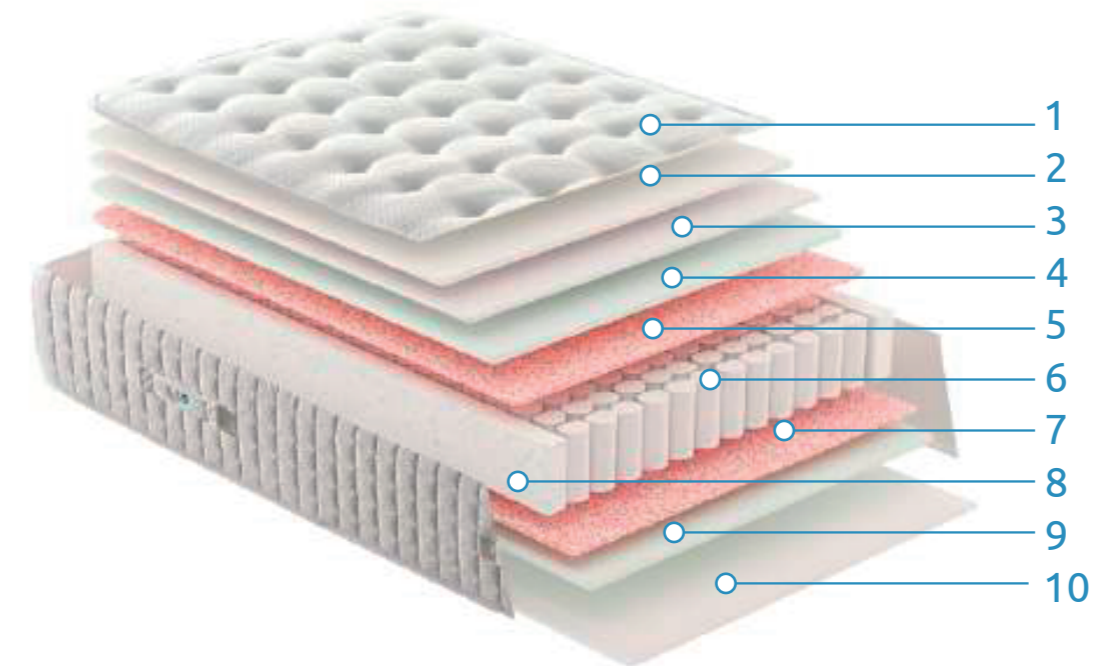

KENDO

· SPECIAL MATTRESSES ·

FIRMEZA

ADAPTABILIDAD

TRANSPIRABILIDAD

Precios:

0,90 x 1,90.....425,00 €	1,60 x 2,00.....710,00 €
1,05 x 1,90.....480,00 €	1,80 x 2,00.....769,00 €
1,35 x 1,90.....580,00 €	2,00 x 2,00.....870,00 €
1,50 x 1,90.....639,00 €	

Datos Técnicos

- | | |
|--------------------------------------|--------------------------------------|
| 1. Tejado Stretch Cashmere | 6. Muelle ensacado articulado |
| 2. Acolchado Viscogel | 7. Amortiguador de alta densidad |
| 3. Poliéter Supersoft | 8. Carenado perimetral |
| 4. Fibra hipoalergénica termosellada | 9. Fibra hipoalergénica termosellada |
| 5. Amortiguador de alta densidad | 10. Tejado transpirable 3D |